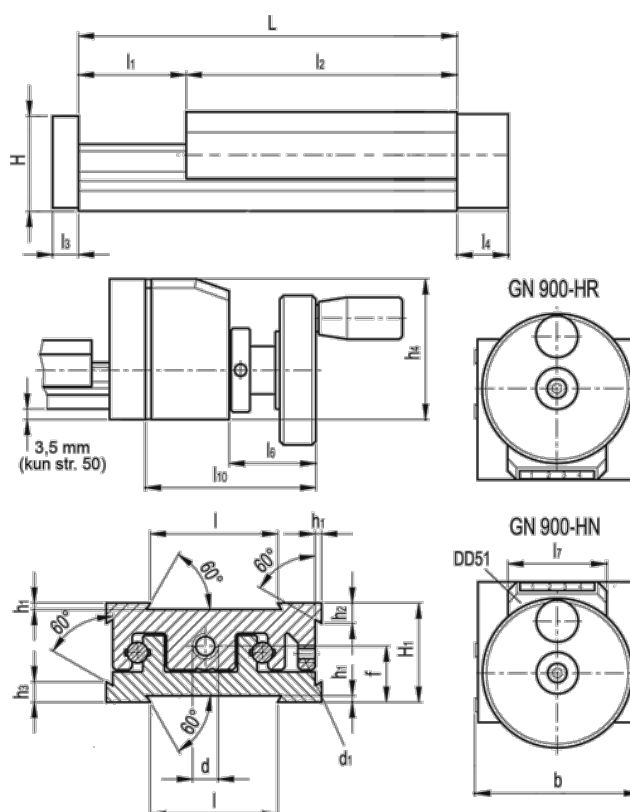

Varenummer: 20780030
 Beskrivelse: Justerbar slædeenhed
 GN 900-120-185-25-HR-1

Mål

b = 120	h3 = 13.8	l7 = 33
d = M10x1	h4 = 57	l10 = 75
d1 = M5	l = 80	
f = 26.3	L - l1 = 185-25	
H = 45.0	l2 = 160	
h1 = 2.0	l3 = 10	
H1 = 46	l4 = 18	
h2 = 13.8	l6 = 40	